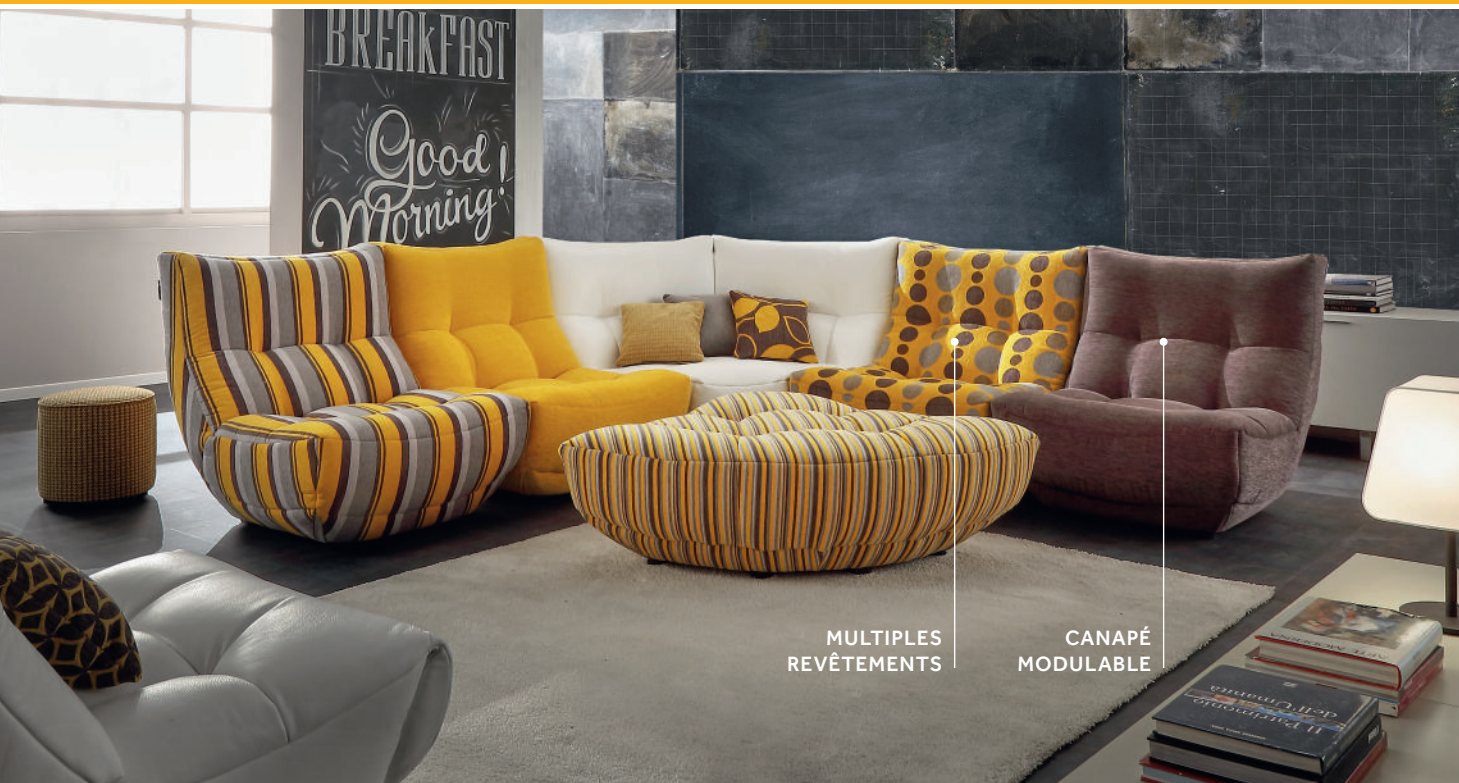

TÊTIÈRES RELEVABLES
MULTI-POSITIONS
JUSQU'À 120°

ASSISE DOUBLE
PROFONDEUR

1744 SILHOUETTE

NEW DESIGN

La chauffeuse modulable
tissu multi-couleurs

Modèle incontournable
de l'univers Chateau d'Ax.

MULTIPLES
REVÊTEMENTS